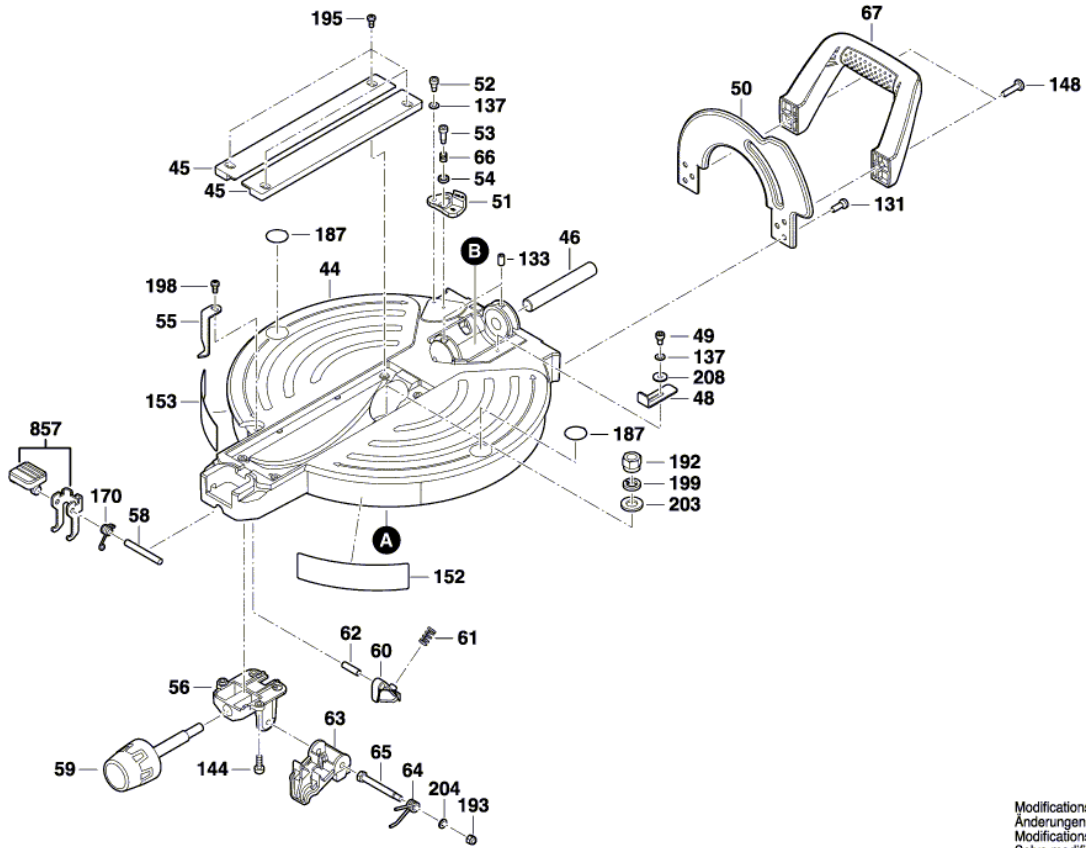

3 601 M21 110
Issue | 12-08-23
Stand | 12-10-23 **Fig./Abb. 2**