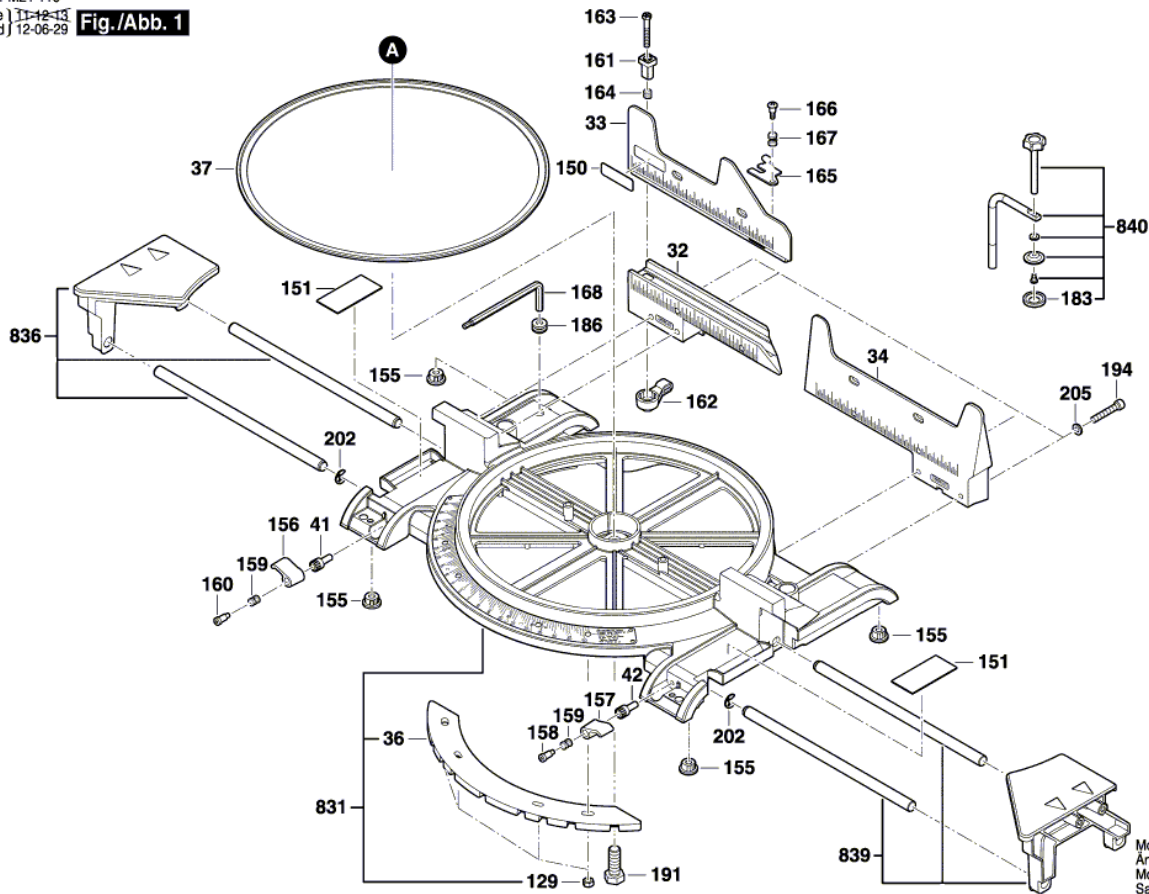

3 601 M21 110
Issue | 11-12-13
Stand | 12-06-25

Fig./Abb. 1