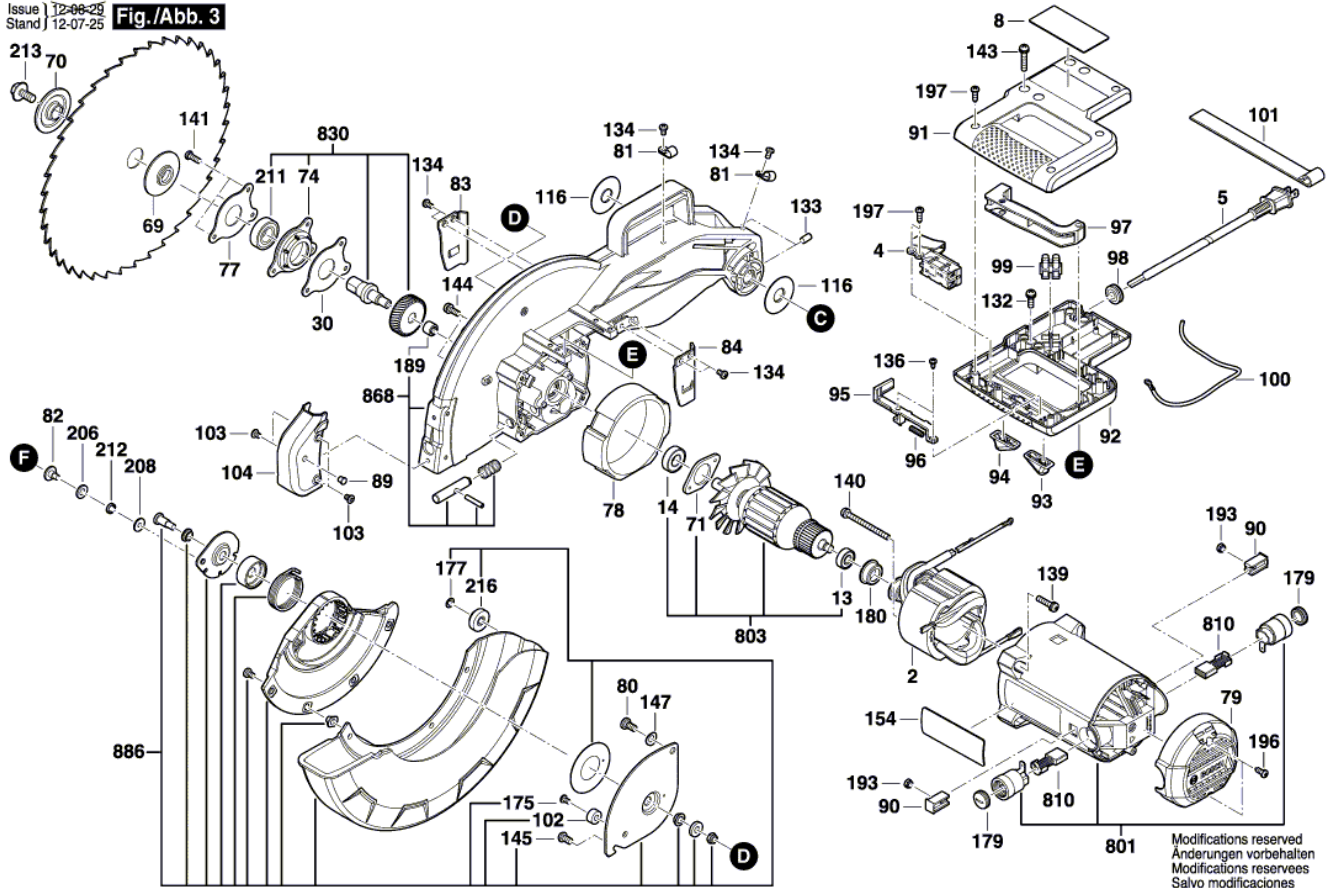

3 601 M21 110
Issue | 12-08-25
Stand | 12-07-25 **Fig./Abb. 3**